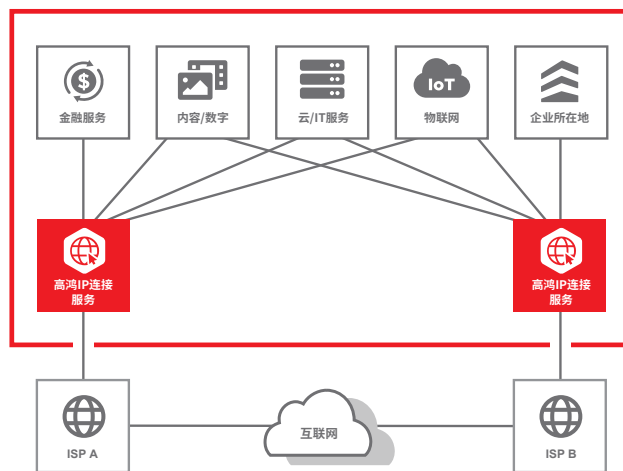

## 使用案例

### 带外管理

- 独立/多样化的后门,用于管理独立于主要互联网接入的服务器和网络,或者当主要互联网接入不可用时进行管理。
- 对于初始构建配置和持续支持很有用。

### 主要互联网服务

- 满足 IP 传输需求的互联网访问的主要来源,包括本地优化的公共 SaaS 可访问性。
- 灵活且可扩展的带宽计划,单端口或双端口选项,静态路由,以及用于主机代管基础设施的其他 IPv4 地址。

### 二级互联网服务

- 非主要互联网访问作为运营商直接服务的备选。
- 本地优化的公共 SaaS 可访问性,用于增强主要服务。
- 灵活且可扩展的带宽计划,单端口或双端口选项,静态路由选择,以及用于主机代管基础设施的其他 IPv4 地址。