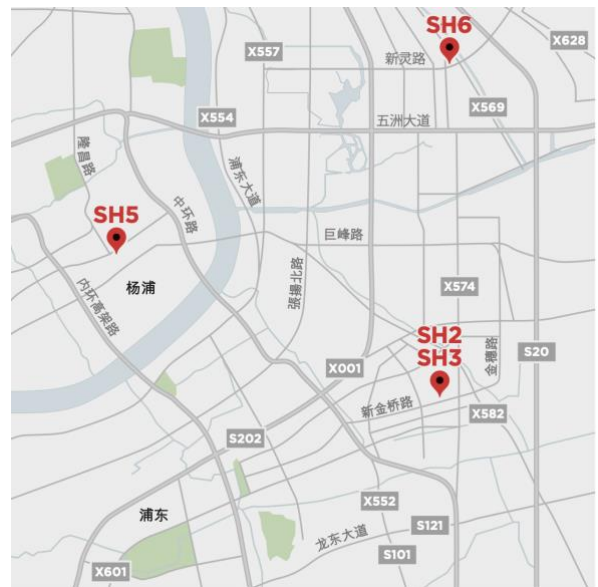

SH6

上海数据中心

大唐高鸿透过 Equinix 与大唐电信下属的大唐高鸿信息技术有限公司的战略合作伙伴关系，在上海运营领先的高性能数据中心。我们拥有北京和上海的跨地区 IDC 经营牌照，能提供更全面的数据中心增值服务。同时我们获得 Equinix 的全面支持，提供与 Equinix 全球各地数据中心一致的服务。

我们在上海的四个数据中心共提供超过 7,600 平方米(82,000 多平方英尺)的主机代管空间，是超过 135 家公司的业务枢纽中心。全新的 SH6 数据中心已在外高桥正式开业。

在我们的供应商中立型数据中心内，您可以连接至中国电信、中国联通、中国移动等国内大型电信商及各主要 VPN 提供商，轻松成为包括众多金融服务公司、跨国企业以及云服务供应商的丰富产业生态系统的一部分。

优势所在

- 由云 / IT 和企业客户构成的丰富产业生态系统
- 连接至中国电信、中国联通、中国移动及各主要 VPN 提供商
- 交易所及金融服务的自然枢纽中心
- 提供世界一流的服务，支持金融服务业界所有后台 / 前台办公室和 IT 需求
- 中、英双语支持
- 获 Equinix 的全力支持，并以同一全球标准运营

中国上海浦东新区
新灵路 898 号, 200131

400.120.9055(中国)
servicedesk@gaohongidc.cn