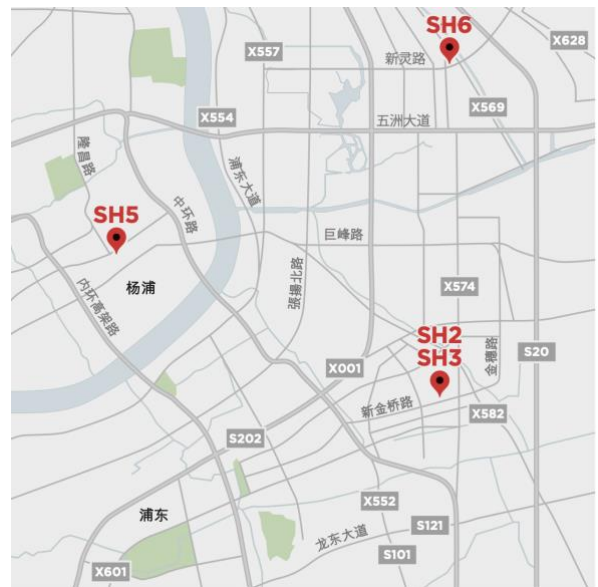

## 上海数据中心

大唐高鸿透过 Equinix 与大唐电信下属的大唐高鸿信息技术有限公司的战略合作伙伴关系，在上海运营领先的高性能数据中心。我们拥有北京和上海的跨地区 IDC 经营牌照，能提供更全面的数据中心增值服务。同时我们获得 Equinix 的全面支持，提供与 Equinix 全球各地数据中心一致的服务。

我们在上海的四个数据中心共提供超过 7,600 平方米(82,000 多平方英尺)的主机代管空间，是超过 135 家公司的业务枢纽中心。全新的 SH6 数据中心已在外高桥正式开业。

在我们的供应商中立型数据中心内，您可以连接至中国电信、中国联通、中国移动等国内大型电信商及各主要 VPN 提供商，轻松成为包括众多金融服务公司、跨国企业以及云服务供应商的丰富产业生态系统的一部分。

### 优势所在

- 由云 / IT 和企业客户构成的丰富产业生态系统
- 连接至中国电信、中国联通、中国移动及各主要 VPN 提供商
- 交易所及金融服务的自然枢纽中心
- 提供世界一流的服务，支持金融服务业界所有后台 / 前台办公室和 IT 需求
- 中、英双语支持
- 获 Equinix 的全力支持，并以同一全球标准运营

中国上海杨浦区  
顺平路 976 号, 200090

400.120.9055(中国)  
[servicedesk@gaohongidc.cn](mailto:servicedesk@gaohongidc.cn)