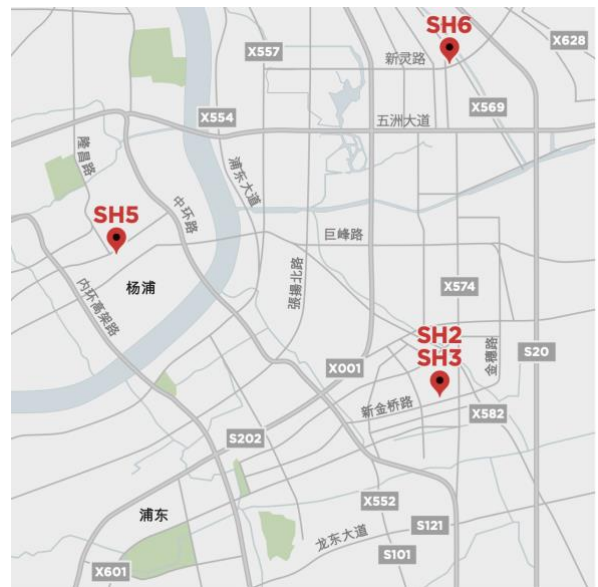

## 上海数据中心

大唐高鸿透过 Equinix 与大唐电信下属的大唐高鸿信息技术有限公司的战略合作伙伴关系，在上海运营领先的高性能数据中心。我们拥有北京和上海的跨地区 IDC 经营牌照，能提供更全面的数据中心增值服务。同时我们获得 Equinix 的全面支持，提供与 Equinix 全球各地数据中心一致的服务。

我们在上海的四个数据中心共提供超过 7,600 平方米(82,000 多平方英尺)的主机代管空间，是超过 135 家公司的业务枢纽中心。全新的 SH6 数据中心已在外高桥正式开业。

在我们的供应商中立型数据中心内，您可以连接至中国电信、中国联通、中国移动等国内大型电信商及各主要 VPN 提供商，轻松成为包括众多金融服务公司、跨国企业以及云服务供应商的丰富产业生态系统的一部分。

### 优势所在

- 由云 / IT 和企业客户构成的丰富产业生态系统
- 连接至中国电信、中国联通、中国移动及各主要 VPN 提供商
- 交易所及金融服务的自然枢纽中心
- 提供世界一流的服务，支持金融服务业界所有后台 / 前台办公室和 IT 需求
- 中、英双语支持
- 获 Equinix 的全力支持，并以同一全球标准运营

中国上海浦东新区  
金豫路 700 号 3 号楼, 201206

400.120.9055(中国)  
[servicedesk@gaohongidc.cn](mailto:servicedesk@gaohongidc.cn)